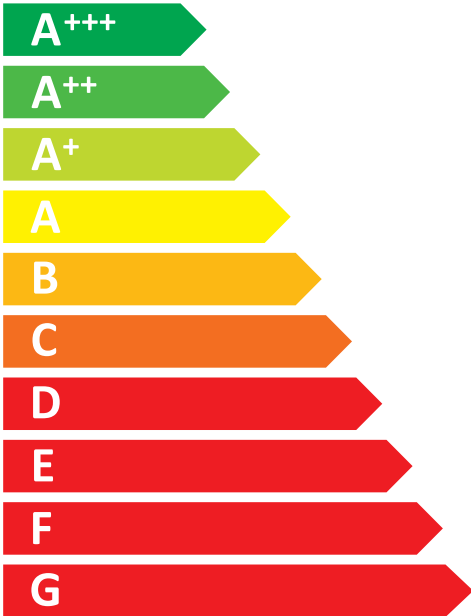

ENERG
енергия · ενεργεια

Braukmann GmbH WINECHEF PRO 126

ENERGIA · ЕНЕРГИЯ · ΕΝΕΡΓΕΙΑ
ENERGIJA · ENERGY · ENERGIE · ENERGI

161
kWh/annum

x125

42 dB

2010/1060